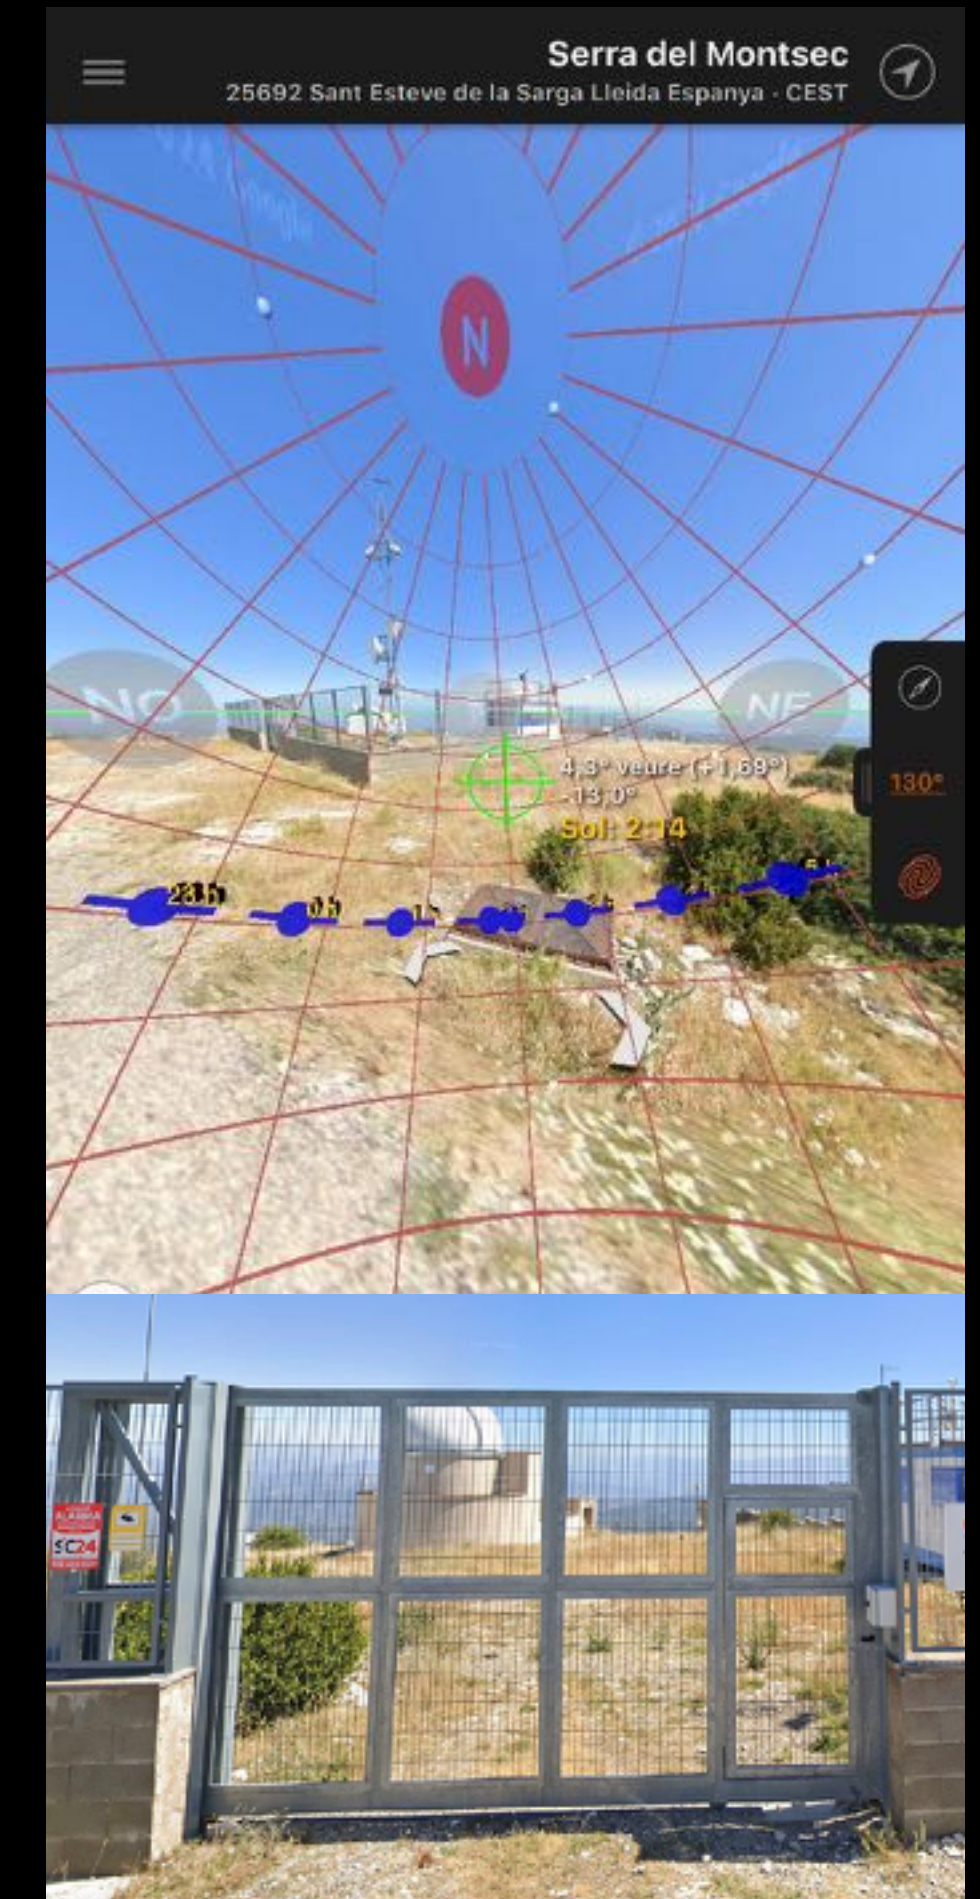

# ALTRES LOCALITZACIONS

Ermita Mare de Deu de la Pedra  
(7')

La Pertussa (20')

L'Observatori (20')