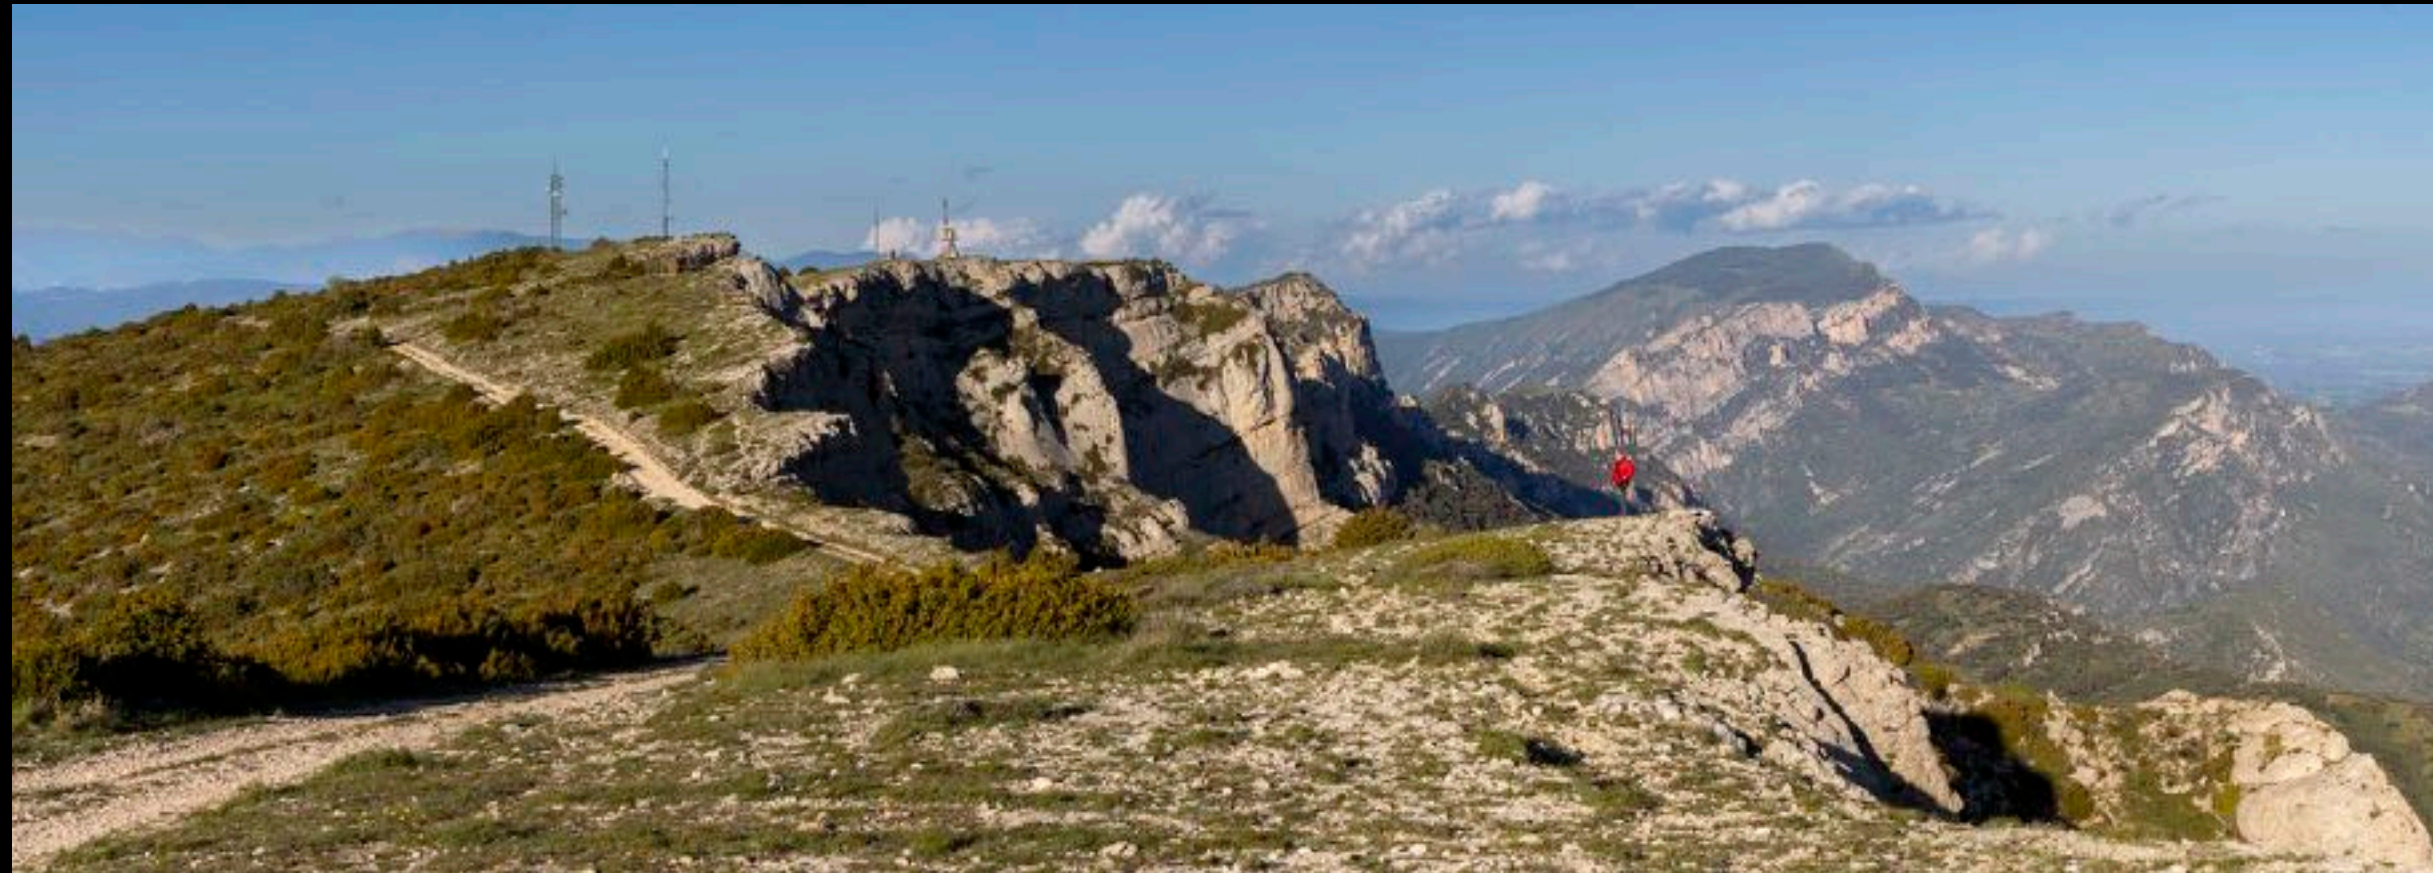

# LOCALITZACIONS TALLER

Coll d'Ares (30')

Ermita Sant Pere Màrtir (8') /  
Ermita Santa Elena